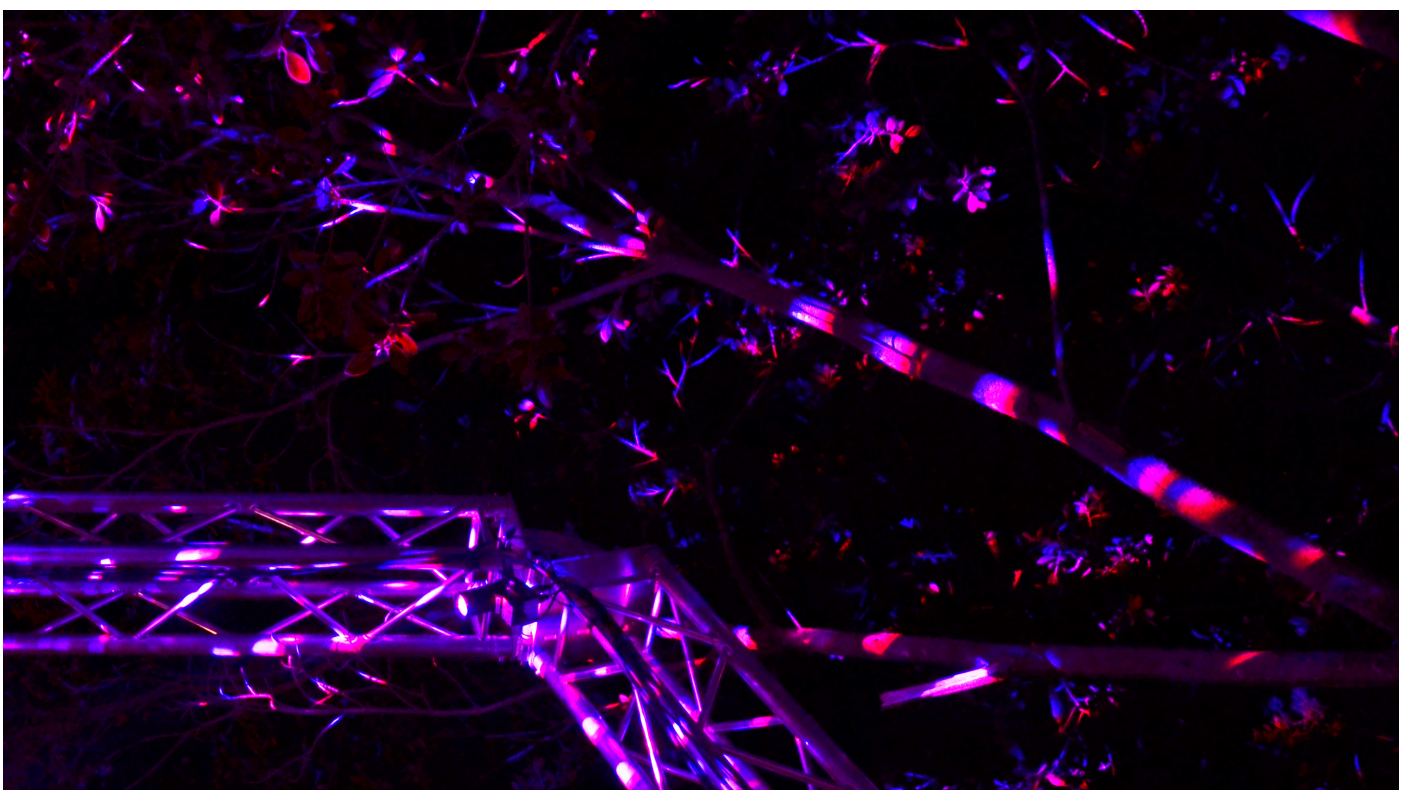

Una instalación artística que reivindica la activación de nuevas e innovadoras oportunidades en el espacio público. Una obra creada para creer en una nueva noción de belleza que nos devuelva la ilusión de compartir y disfrutar de la ciudad, ese espacio colectivo que siempre fue, es y será parte de cada uno de nosotros.

Proyecto en colaboración con el arquitecto Sergio Ramos

A space for reflection, a romantic stroll or a place where children play happily in pursuit of what their imagination draws them. MAGICAL FOREST floods the space with flashes of light in movement. Its surroundings are textured, objects are diluted and blend into a magical landscape accompanied by ambient sounds of a fictitious nature. A journey of chromatic variations that invites the spectator to enhance and rediscover their emotions in an immersive experience associated with the psychology of colour.

An artistic installation that claims the activation of new and innovative opportunities in the public space. A work created to believe in a new notion of beauty that restores the illusion of sharing and enjoying the city, that collective space that always was, is and will be part of each one of us.

Project in collaboration with architect Sergio Ramos.